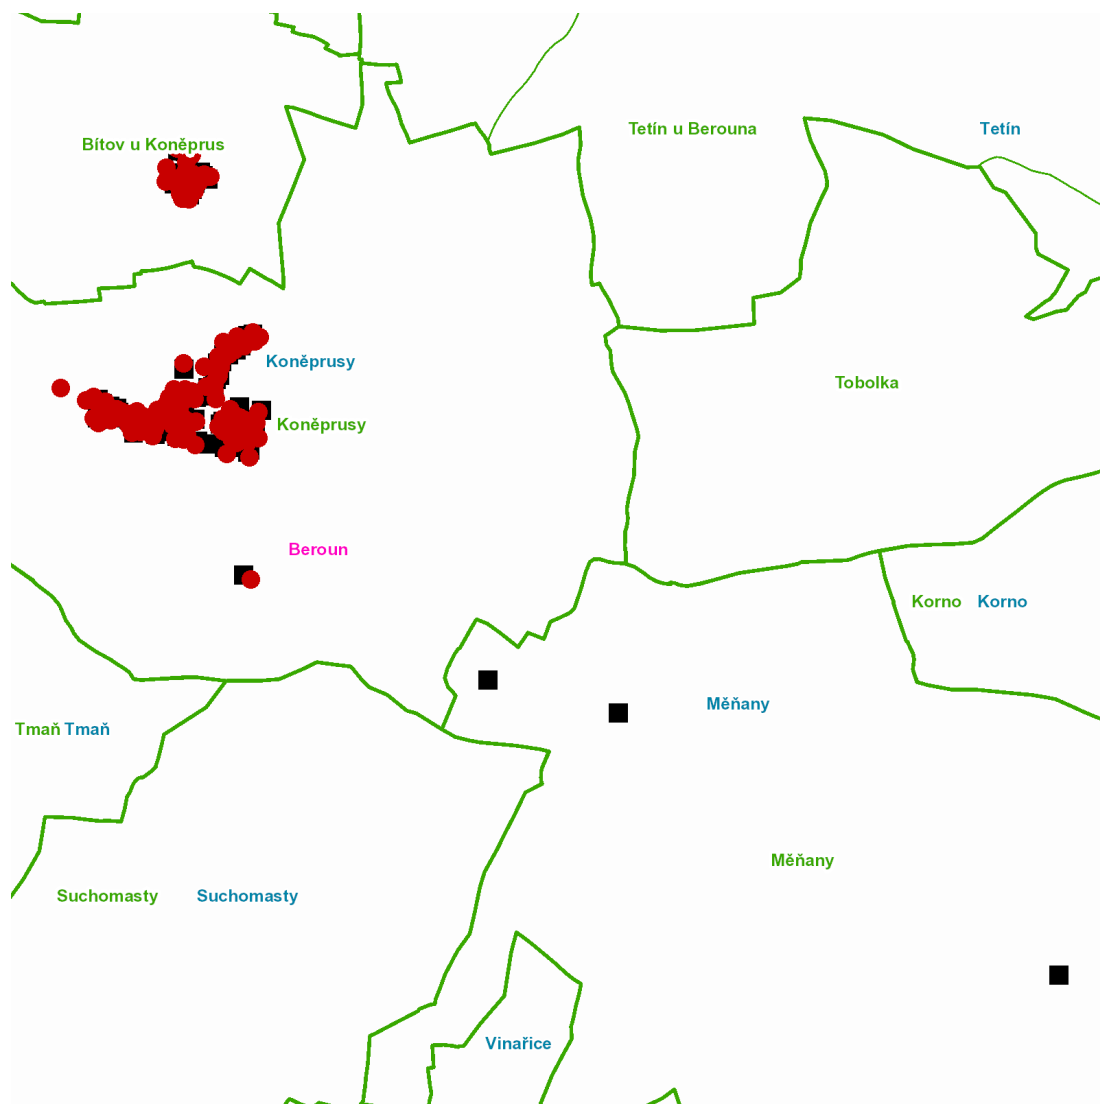

dne **3. 5. 2022** od **7:30** do **15:00** hodin

---

**Plánovaná odstávka zahrnuje tyto lokality:****Koněprusy (okres Beroun)**část obce **Bítov**

č. p. 1, 2, 3, 4, 6, 8-13, 15, 16, 18-24

část obce **Koněprusy**

dne **3. 5. 2022** od **7:30** do **15:00** hodin**Orientační mapový podklad odstávkou dotčených lokalit****VYSVĚTLIVKY**

- – adresy dotčené odstávkou elektřiny
- – místa připojení k elektrické síti dotčená odstávkou

**INFORMACE ZASLÁNA**

IDDS: jx7a7up (Obec Koněprusy)

IDDS: gededrg (Obec Měňany)